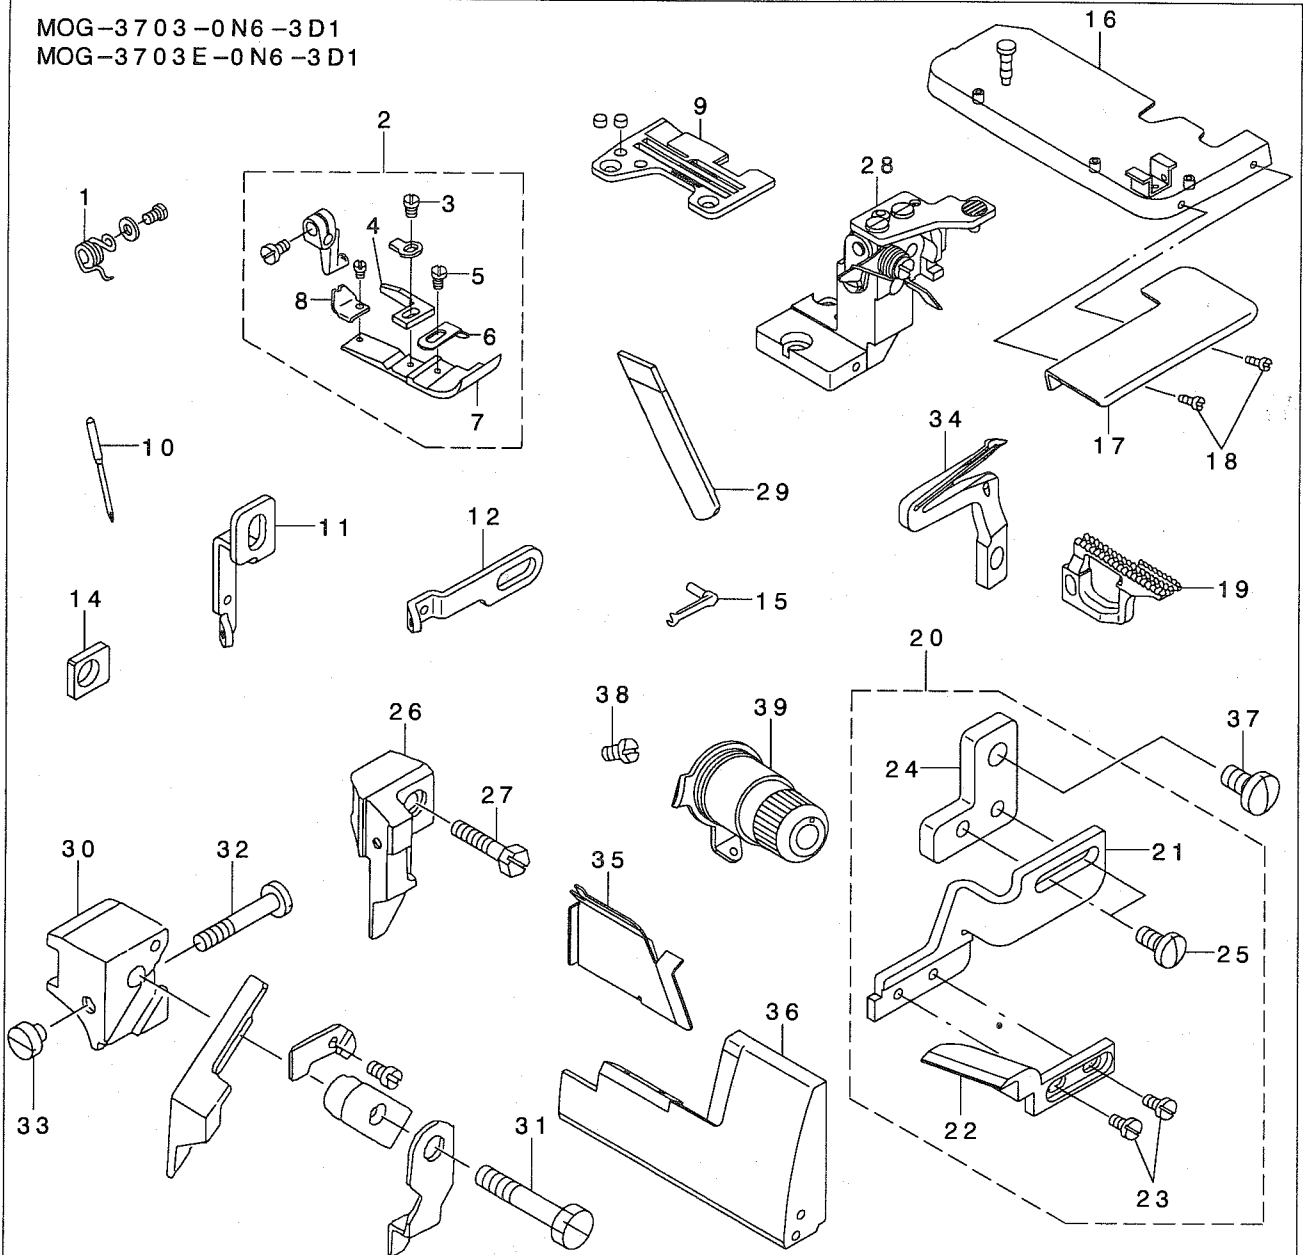

MOG-3700

Subclasses

PARTS LIST

JUKI®

29281508
No.1154-00

MOG-3703-0N6-3D1
MOG-3703E-0N6-3D1

MOG-3716-FF6-700
MOG-3716E-FF6-700

MOG-3716-FF6-700
MOG-3716E-FF6-700