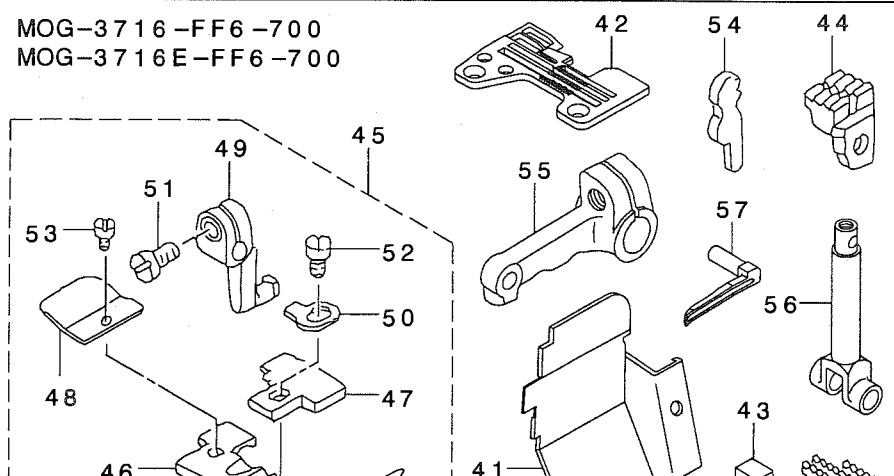

MOG-3716-FF6-700
MOG-3716E-FF6-700