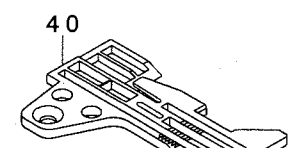

REF. NO	NOTE	PART NO.	DESCRIPTION	品名	Qty
1		116-93900	SPRING	オサエアケハネ	1
2		123-81554	PRESSER FOOT ASM.	オサエクミ	1
3		SS-7080520-SP	SCREW 1/8-44 L=4.9	マルヒラネジ 1/8-44 L=4.9	(1)
4		123-81505	STITCH TONGUE	イトスハリタイ	(1)
5		SS-7060310-SP	SCREW 3/32-56 L=3	マルヒラネジ 3/32-56 L=3	(1)
6		120-12902	CLOTH PRESSER	ヌノオサエ	(1)
7		120-12704	PRESSER FOOT	オサエ	(1)
8		116-93801	REAR PRESSER PLATE	オサエアケイタ	(1)
9		R4300-JON-J00	THROAT PLATE	ハリイタ(ON6-3D1)	1
10		M1420-5B1-000	NEDDLE 124X5 #100	ハリ 142X5 #100	1
11		123-72504	NEDDLE THREAD BALANCE GUIDE	ハリイテンビツカイト(03ヨウ)	1
12		123-76000	LOOPER BALANCE (RIGHT)	ルハ-テンビツ(ミキ)	1
13		123-75952	OIL SHIELD ASM.	ルハ-カイトウホウウハソウミ	1
14		123-75606	SUPPORT GAUGE	ウワルハ-カイトササエケ-ジ	1
15		120-14817	SPREADER, UPPER	ウツカキルハ-	1
16		123-71266	CLOTH PLATE COMPL.	ヌノタイケツゴウ	1
17		120-06813	CLOTH GUIDE BASE	ヌノカイトタイ	1
18		SS-7110510-SP	SCREW 11/64-40 L=5	マルヒラネジ 11/64-40 L= 5	2
19		120-13504	FEED DOG	オクリハ	1
20		123-82156	SUPPORT CLICK ASM.	ホジ ヨツメウミ	1
21		123-82206	SUPPORT CLICK BASE	ホジ ヨズメタイ(03ヨウ)	(1)
22		123-82107	SUPPORT CLICK	ホジ ヨズメ(03ヨウ)	(1)
23		SS-7060310-SP	SCREW 3/32-56 L=3	マルヒラネジ 3/32-56 L=3	(2)
24		123-82305	SUPPORT CLICK FITTING PLATE	ホジ ヨズメトリツケイタ	(1)
25		SS-7090710-SP	SCREW 9/64-40 L= 6.8	マルヒラネジ 9/64-40 L=6.8	(2)
26		120-04800	UPPER KNIFE SUPPORT	ヒラメスササエ	1
27		SS-6111610-SP	SCREW 11/64-40 L=16	ヒラネジ 11/64-40 L=16	1
28		123-77586	LOWER KNIFE BRACKET ASM.	シタメストリツケタイ	1
29		120-05302	SINTERED LOWER KNIFE	チヨウコウシタメス	1
30		115-65405	UPPER KNIFE SUPPORT	ウワメスササエ	1
31		SS-9112420-TP	SCREW 11/64-40 L=24	ロツカクホルト 11/64-40 L=24	1
32		SS-7092110-TP	SCREW 9/64-40 L=21	マルヒラネジ 9/64-40 L=21	1
33		SS-6090310-SP	SCREW 9/64-40 L=4.6	ヒラネジ 9/64-40 L=4.6	1
34		123-84301	LOWER LOOPER	シタルハ-	1
35		123-79707	CHIP GUARD COVER	ヌノクスカハ-(03ヨウ)	1
36		123-71308	LOOPER COVER	ルハ-カハ-	1
37		SS-7110840-SP	SCREW 11/64-40 L=7.8	マルヒラネジ 11/64-40 L=7.8	1
38		SS-7110710-SL	SCREW 11/64-40 L=7.0	マルヒラネジ 11/64-40 L=7	1
39		122-54959	THREAD TENSION SPRING JUNCTION	イトチヨウシハネケツゴウウ(アオ)	2
40		R4612-JOF-L00	THROAT PLATE	ハリイタ	1
41		122-56707	CLOTH WASTE COVER	ヌノクスカハ-	1
42		R4300-JOF-L00	THROAT PLATE	ハリイタ	1
43		117-00507	DIFFERENTIAL FEED DOG	フクオクリ	1
44		116-51809	AUXILIARY FEED DOG	ホジ ヨ オクリハ	1
45		123-81752	PRESSER FOOT COMPL.	オサエケツゴウ	1
46		116-80501	PRESSER FOOT	オサエ	(1)
47		117-00408	STITCH TONGUE	イトスハリタイ	(1)
48		116-80709	REAR PRESSER FOOT	カラカントメ	(1)
49		116-51304	PRESSER FOOT HINGE	オサエヒンジ	(1)
50		B1508-804-000	SPRING	オサエトリツケハネ	(1)
51		SS-6090650-SP	SCREW 9/64-40 L=6	ヒラネジ 9/64-40 L=6	(1)
52		SS-7080520-SP	SCREW 1/8-44 L=4.9	マルヒラネジ 1/8-44 L=4.9	(1)
53		SS-6060340-SP	SCREW 3/32-56 L= 2.5	ヒラネジ 3/32-56 L=2.5	(1)
54		118-41608	UPPER LOOPER GUIDE OIL FELT	ウワルハカイトキユウユフエルト	1
55		115-82012	UPPER LOOPER ARM	ウワルハウデ	1
56		115-82103	UPPER LOOPER HOLDER	ウワルハタイキ	1
57		123-83501	UPPER LOOPER	ウワルハ-	1